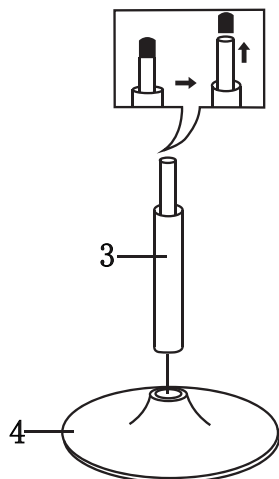

ITEM NAME / NOM D'ITEM: VITAL BAR CHAIR

ITEM #/NO. ITEM: 109034/109035

PART LIST / LISTE DES PIÈCES

(1)	(2)	(3)	(4)	(5)
				A. M6x18mm x4 B. ø 6mm x4 C. 6mm x1
x1	x1	x1	x1	

ASSEMBLY INSTRUCTIONS / INSTRUCTIONS D'ASSEMBLAGE

I.

II.