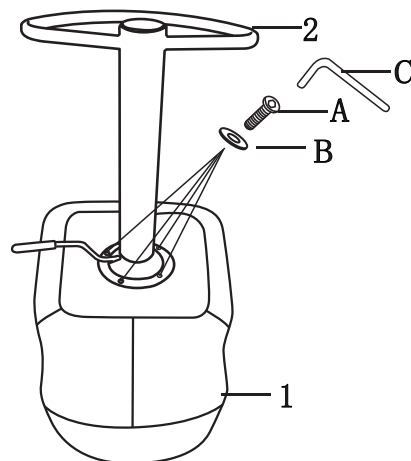

ITEM NAME / NOM D'ITEM: VITAL BAR CHAIR

ITEM #/NO. ITEM: 109034/109035

PART LIST / LISTE DES PIÈCES

(1)	(2)	(3)	(4)	(5)
				A. M6x18mm x4 B. ø 6mm x4 C. 6mm x1
x1	x1	x1	x1	

ASSEMBLY INSTRUCTIONS / INSTRUCTIONS D'ASSEMBLAGE

I.

II.

III.

IV.

For missing parts or damaged parts, please call

USA : 1-866-798-6663

Canada : 514-382-6661

AI-V1-210505