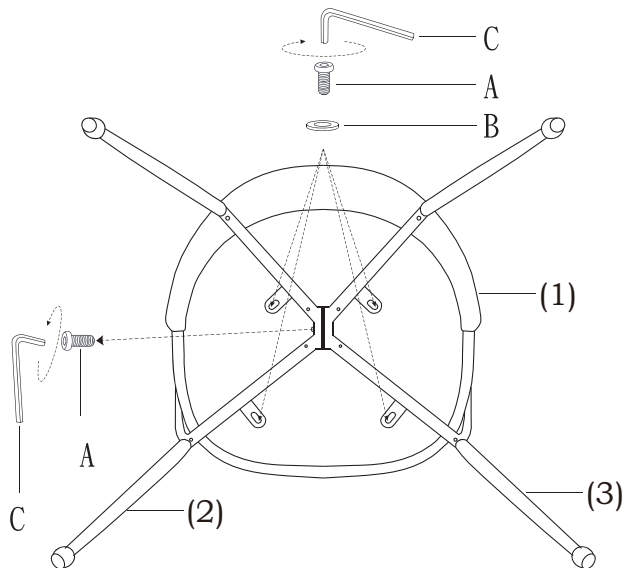

ITEM NAME/NOM D'ITEM: KURT DINING CHAIR

ITEM#/NO.ITEM: 102082/102083/102084

PART LIST/LISTE DES PIÈCES

(1)	(2)	(3)	(4)
 x1	 x1	 x1	<p>A.  M6x35mm x5</p> <p>B.  Ø6mm x4</p> <p>C.  4mm x1</p>

ASSEMBLY INSTRUCTIONS/INSTRUCTIONS D'ASSEMBLAG

I

II

Use adjustable feet to level the chair on ground.

For missing parts or damaged parts, please call/
Pour pièce manquante ou endommagée, veuillez appeler

USA: 1-866-798-6663
Canada: 514-382-6661