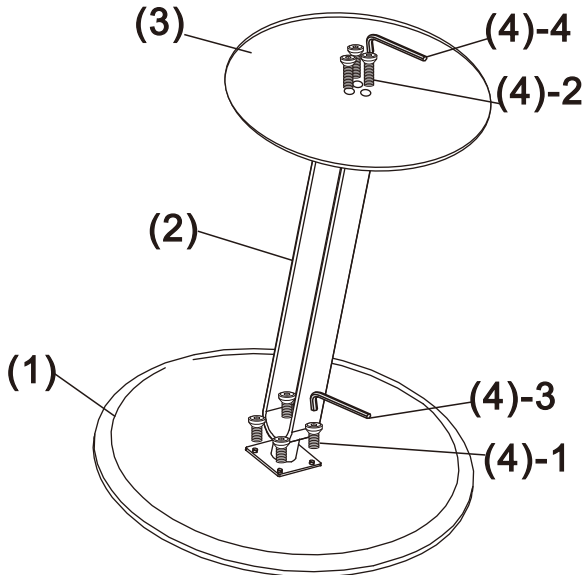

ITEM NAME / NOM D'ITEM : DERRY COUNTER TABLE

ITEM # / NO. ITEM : 110165

Enquiry : parts@zuomod.com

PARTS LIST / Liste des pièces

(1)	(2)	(3)	(4)
 X1	 X1	 X1	<table><tr><td>1.</td><td></td><td>X4 M6*20mm</td></tr><tr><td>2.</td><td></td><td>X3 M8*30mm</td></tr><tr><td>3.</td><td></td><td>X1</td></tr><tr><td>4.</td><td></td><td>X1</td></tr></table>

INSTRUCTIONS

A

B