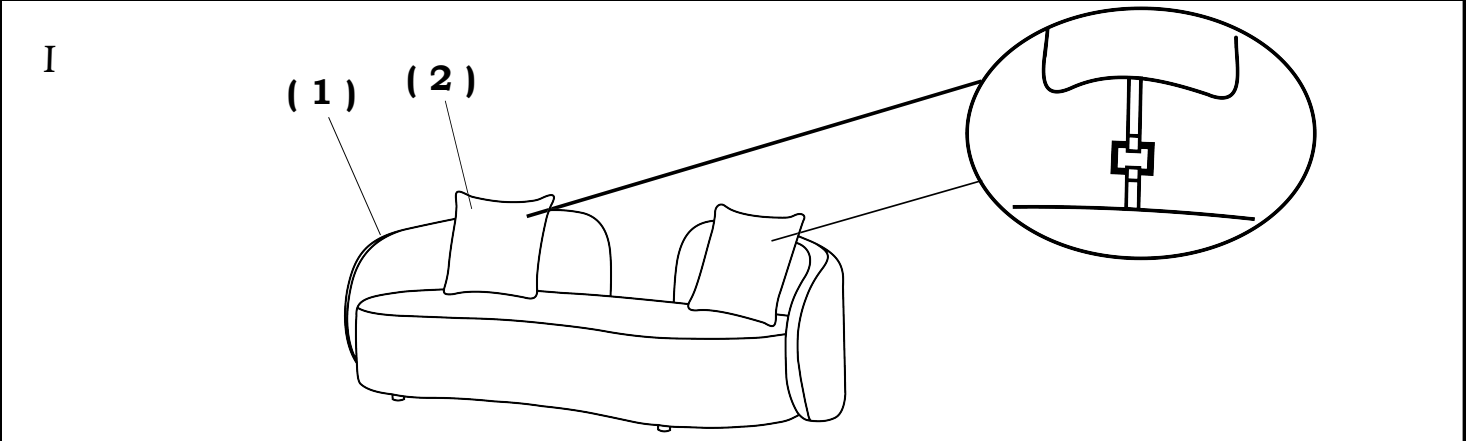

ITEM NAME/NOM D'ITEM: LATITUDE LOVESEAT
ITEM #/NO. ITEM: 704019

PARTS LIST/LISTE DES PIÈCES

(1)	(2)
 <p style="text-align: right;">×1</p>	 <p style="text-align: right;">×2</p>

ASSEMBLY INSTRUCTIONS / INSTRUCTIONS D'ASSEMBLAGE

Please use the attached adjustable footglides to level the sofa on uneven surface.

For missing parts or damaged parts, please call /
 Pour pièce manquante ou endommagée, veuillez appeler: USA, Canada and Mexico: (866)-798-6663