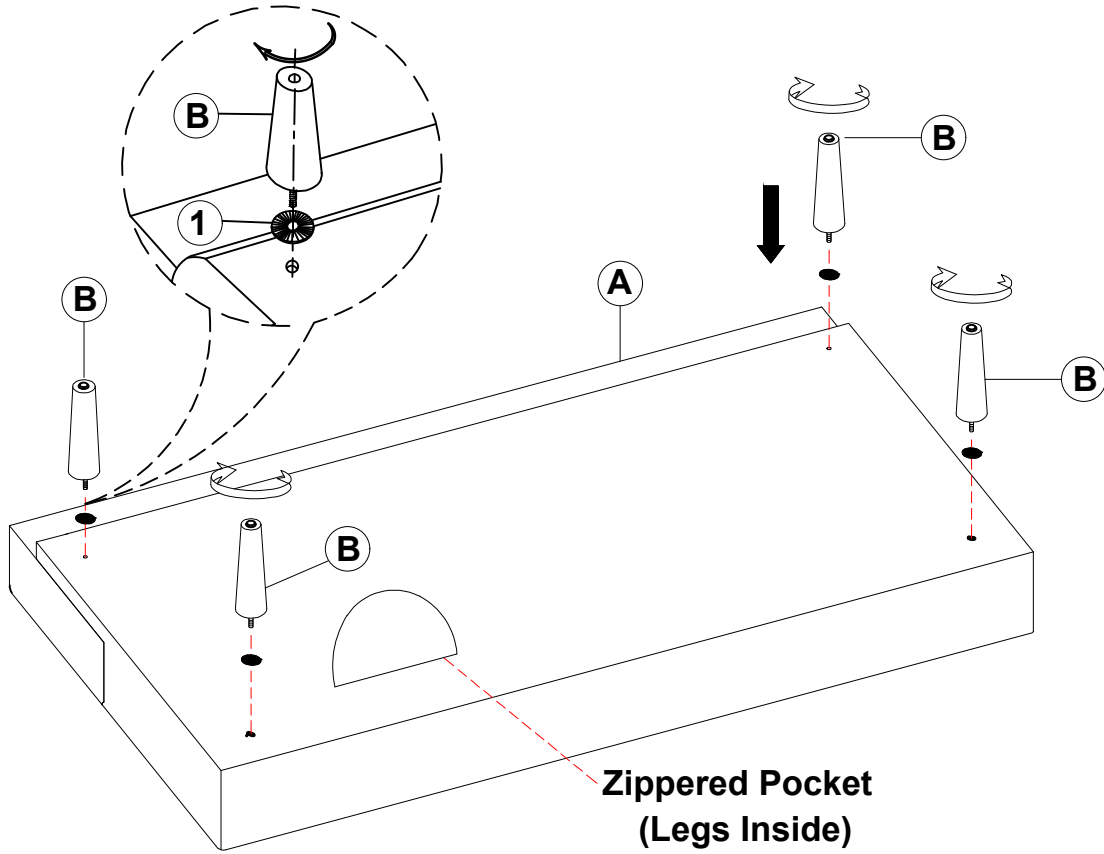

## HARDWARE IDENTIFICATION

1

PLASTIC WASHER  
(Ø50\* 2MM - BLK)

4PCS

ITEM: 360238

ASSEMBLY INSTRUCTIONS

STEP 1

STEP 2

ITEM: **360238**

**ASSEMBLY INSTRUCTIONS**  
**STEP 3**

**STEP 4**  
**COMPLETE**

ITEM: **360238**

Note: Dimension tolerance  $\pm 5\%$