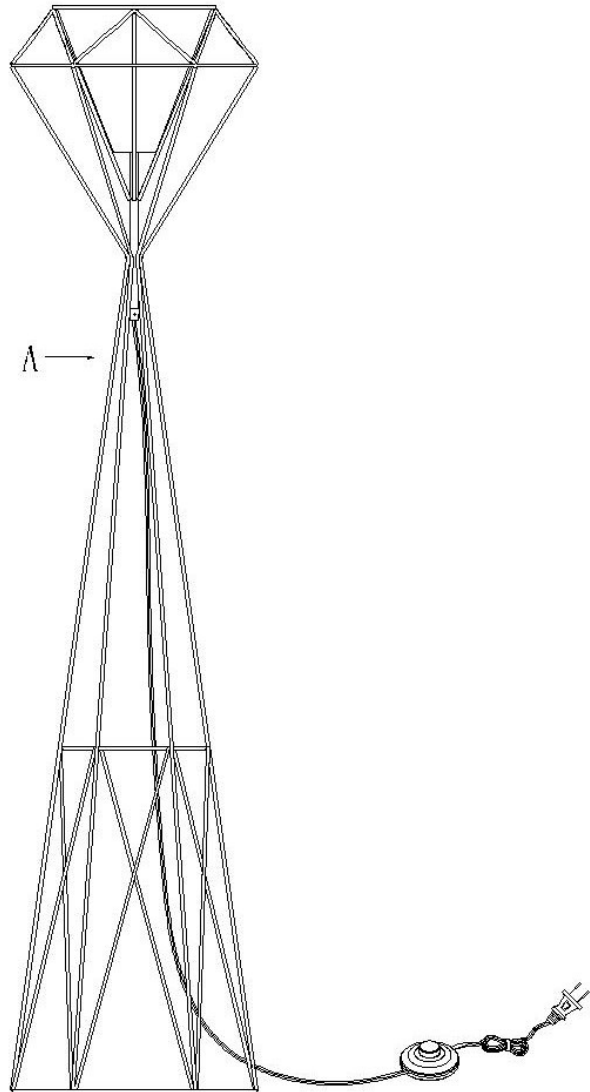

56087, Delancey Floor Lamp

PARTS LIST/Liste des pièces	
A	 <p style="text-align: right;">x 1</p>
B	 <p>Bulb not included</p> <p style="text-align: right;">x 1</p>
<p>Bulb Recommendation: ZUO ITEM#P50027(LED Bulb 6W) is recommended, purchase separately.</p>	

Assembly Instructions:

1. Before assembling, turn off the main power source.
2. Use one (1) E26, Type A, Max 60W light bulb.
3. To avoid scratches and damages, do not use hard or sharp tools to assemble the lamp.
4. For their safety, keep children away from the electric parts of this lamp.

If the external wire or cable becomes damaged, only the manufacturer, service agent or qualified individual should make the repairs in order to avoid hazard.

Instructions d'Assemblage:

1. Avant l'assemblage, couper la source d'alimentation du courant électrique.
2. Utiliser une ampoule (1) E26, Type A, Max. 60W.
3. Pour éviter de faire des égratignures et dommages, ne pas se servir d'outils durs ou pointus pour l'assemblage de cette lampe.
4. Pour leur protection, tenir les enfants loin des conduits électriques.