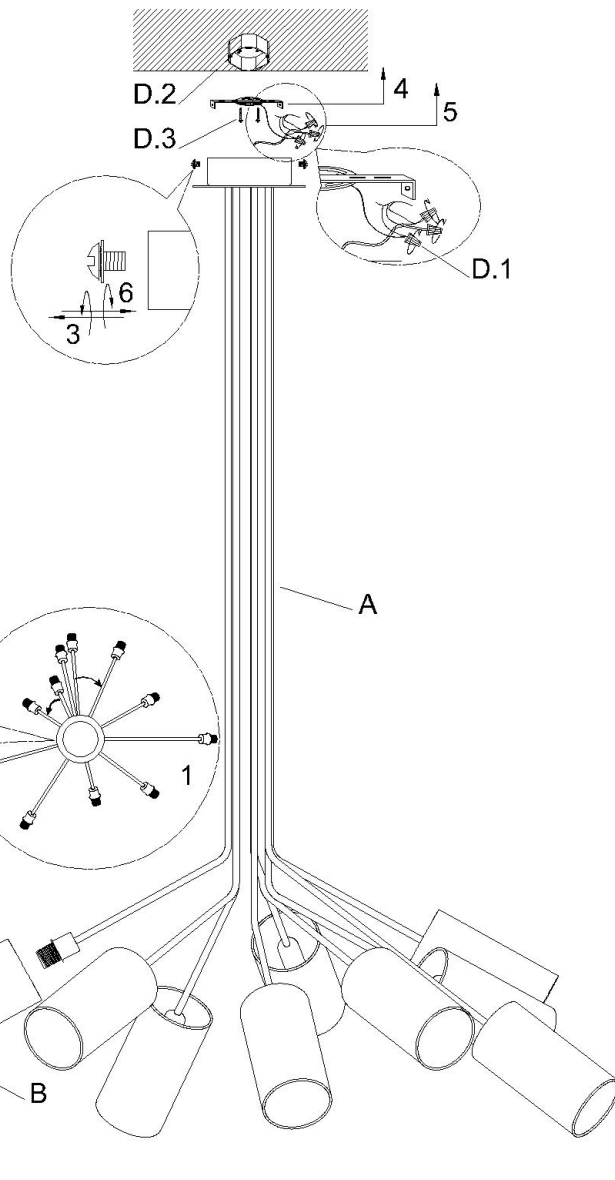

50214, Ambition Ceiling Lamp

PARTS LIST/Liste des pièces	
A	 x1
B	 x9
C	 x9
D	D.1  x3
	D.2  x2
	D.3  x2

2. Adjust & tighten before installation.

Assembly Instructions:

1. Before assembling, turn off the main power source.
2. Use nine (9) E12 Max. 15W light bulbs.
3. To avoid scratches and damages, do not use hard or sharp tools to assemble the lamp.
4. For their safety, keep children away from the electric parts of this lamp.

If the external wire or cable becomes damaged, only the manufacturer, service agent or qualified individual should make the repairs in order to avoid hazard.

Instructions d'Assemblage:

1. Avant l'assemblage, couper la source d'alimentation du courant électrique.
2. Utiliser neuf ampoules (9) E12 Max. 15W.
3. Pour éviter de faire des égratignures et dommages, ne pas se servir d'outils durs ou pointus pour l'assemblage de cette lampe.
4. Pour leur protection, tenir les enfants loin des conduits électriques.